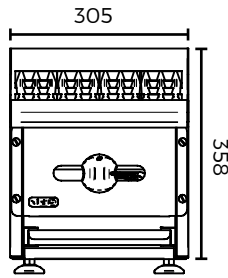

AERB-24

AERB-36

AERB-60

OPCIONES & ACCESORIOS:

- Kit de conversión de gas.
- Patas niveladoras en acero inoxidable, expandibles hasta 4".

MODELO	N° Quemadores	BTU/ Quemador	BTU Total	DIMENSIONES EXTERIORES (mm)		
				Frente	Profundidad	Altura
AERB-12	1	24.000	24.000	305	823	383
AERB-24	4	16.000	64.000	610	823	383
AERB-36	6	16.000	96.000	914	823	383
AERB-48	8	16.000	128.000	1219	823	383
AERB-60	10	16.000	160.000	1524	823	383

1) Las dimensiones de altura incluyen niveladores regulables en 1". 2) Especificaciones sujetas a cambios sin previo aviso.

VISTAS CAD

AERB-12

AERB-24

AERB-36

AERB-48

VISTA LATERAL