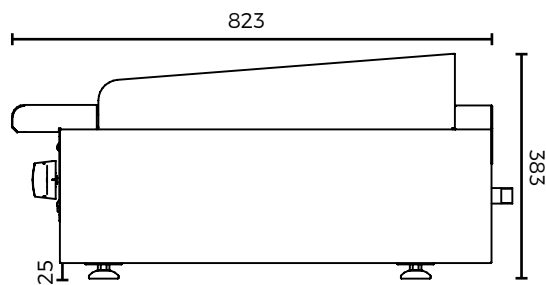

AERB-24

AERB-36

AERB-60

OPCIONES & ACCESORIOS:

- Kit de conversión de gas.
- Patas niveladoras en acero inoxidable, expandibles hasta 4".

MODELO	N° Quemadores	BTU/ Quemador	BTU Total	DIMENSIONES EXTERIORES (mm)		
				Frente	Profundidad	Altura
AERB-12	1	24.000	24.000	305	823	383
AERB-24	4	16.000	64.000	610	823	383
AERB-36	6	16.000	96.000	914	823	383
AERB-48	8	16.000	128.000	1219	823	383
AERB-60	10	16.000	160.000	1524	823	383

1) Las dimensiones de altura incluyen niveladores regulables en 1". 2) Especificaciones sujetas a cambios sin previo aviso.

VISTAS CAD

AERB-12

AERB-24

AERB-36

AERB-48

VISTA LATERAL