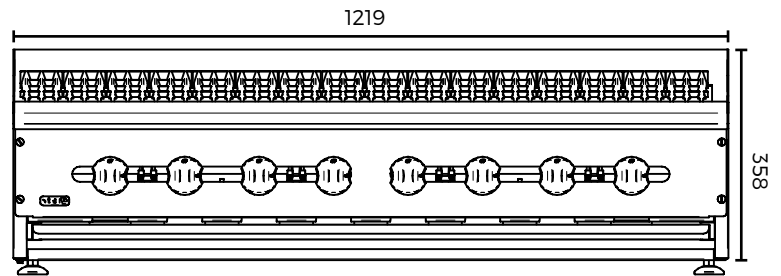

AERB-24

AERB-36

AERB-60

OPCIONES & ACCESORIOS:

- Kit de conversión de gas.
- Patas niveladoras en acero inoxidable, expandibles hasta 4".

MODELO	N° Quemadores	BTU/ Quemador	BTU Total	DIMENSIONES EXTERIORES (mm)		
				Frente	Profundidad	Altura
AERB-12	1	24.000	24.000	305	823	383
AERB-24	4	16.000	64.000	610	823	383
AERB-36	6	16.000	96.000	914	823	383
AERB-48	8	16.000	128.000	1219	823	383
AERB-60	10	16.000	160.000	1524	823	383

1) Las dimensiones de altura incluyen niveladores regulables en 1". 2) Especificaciones sujetas a cambios sin previo aviso.

VISTAS CAD

AERB-12

AERB-24

AERB-36

AERB-48

VISTA LATERAL