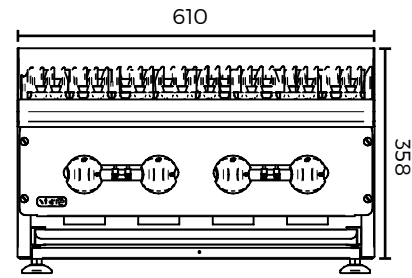

AERB-24

AERB-36

AERB-60

OPCIONES & ACCESORIOS:

- Kit de conversión de gas.
- Patas niveladoras en acero inoxidable, expandibles hasta 4".

MODELO	N° Quemadores	BTU/ Quemador	BTU Total	DIMENSIONES EXTERIORES (mm)		
				Frente	Profundidad	Altura
AERB-12	1	24.000	24.000	305	823	383
AERB-24	4	16.000	64.000	610	823	383
AERB-36	6	16.000	96.000	914	823	383
AERB-48	8	16.000	128.000	1219	823	383
AERB-60	10	16.000	160.000	1524	823	383

1) Las dimensiones de altura incluyen niveladores regulables en 1". 2) Especificaciones sujetas a cambios sin previo aviso.

VISTAS CAD

AERB-12

AERB-24

AERB-36

AERB-48

VISTA LATERAL