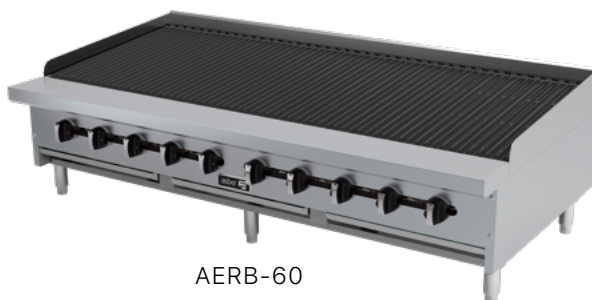

CARACTERISTICAS ESTANDAR

- Construcción exterior e interior en acero inoxidable austenítico (no magnético), inclusive respaldo.
- Diseño estético y modular, lo cual permite crear siempre la configuración adecuada para satisfacer cualquier necesidad.
- Paneles frontales porta-mandos totalmente desmontables para un fácil mantenimiento.
- Potentes quemadores "Tipo Flauta" de última generación y de alta capacidad, 16.000 BTU/Hora cada uno, colocados cada 6" para una óptima distribución del calor (excepto el modelo AERB-12: cuenta con un solo quemador "Tipo U" de última generación y de alta capacidad, 24.000 BTU/Hora).
- Pilotos independientes para cada quemador.
- Válvulas reforzadas, certificadas ANSI/CSA.
- Manifold en una sola pieza, abocardado por temperatura.
- Cercha perimetral en acero inoxidable.
- Parrillas superiores reforzadas, desmontables, fabricadas en hierro fundido, reversibles (permite marcar cortes de distintos tipos de carne en cada lado).
- Deflectores reforzados ubicados sobre los quemadores, desmontables, fabricados en hierro fundido (excepto el modelo AERB-12: deflector fabricado en acero inoxidable), desarrollados con exclusivo diseño que impide el contacto directo de la flama con el alimento, logrando así un asado perfecto.
- Bandeja/Charola recoge-grasa en acero inoxidable, extraíble para facilitar su limpieza.
- Niveladores en ABS en color negro, regulables de 1" a 1.5".
- Presión de trabajo requerida para L.P.: 10" W.C.
- Presión de trabajo requerida para G.N.: 5" W.C.

AERB-24

AERB-36

AERB-60

OPCIONES & ACCESORIOS:

- Kit de conversión de gas.
- Patas niveladoras en acero inoxidable, expandibles hasta 4".

MODELO	N° Quemadores	BTU/ Quemador	BTU Total	DIMENSIONES EXTERIORES (mm)		
				Frente	Profundidad	Altura
AERB-12	1	24.000	24.000	305	823	383
AERB-24	4	16.000	64.000	610	823	383
AERB-36	6	16.000	96.000	914	823	383
AERB-48	8	16.000	128.000	1219	823	383
AERB-60	10	16.000	160.000	1524	823	383