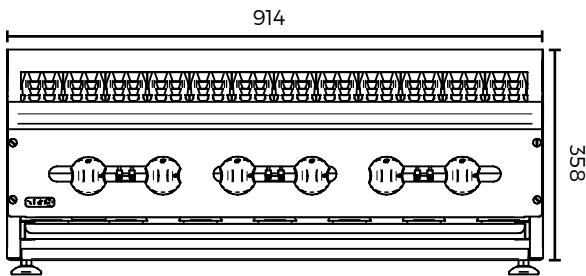

AERB-24

AERB-36

AERB-60

OPCIONES & ACCESORIOS:

- Kit de conversión de gas.
- Patas niveladoras en acero inoxidable, expandibles hasta 4".

MODELO	N° Quemadores	BTU/ Quemador	BTU Total	DIMENSIONES EXTERIORES (mm)		
				Frente	Profundidad	Altura
AERB-12	1	24.000	24.000	305	823	383
AERB-24	4	16.000	64.000	610	823	383
AERB-36	6	16.000	96.000	914	823	383
AERB-48	8	16.000	128.000	1219	823	383
AERB-60	10	16.000	160.000	1524	823	383

1) Las dimensiones de altura incluyen niveladores regulables en 1". 2) Especificaciones sujetas a cambios sin previo aviso.

VISTAS CAD

AERB-12

AERB-24

AERB-36

AERB-48

VISTA LATERAL