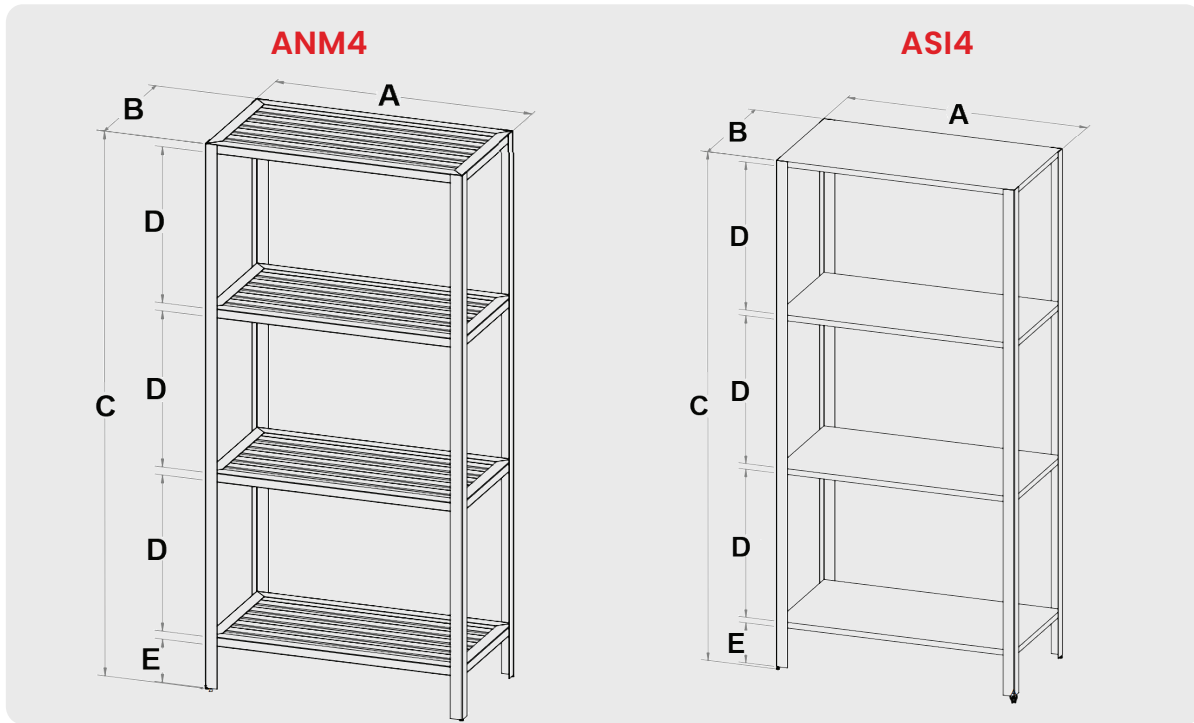

Anaqueles

ANM4, ASI4

- Fabricados en Acero Inoxidable de distintos calibres.
- Cuenta con 4 entrepaños de estilo Marimba o Sólido.
- Charolas fabricadas en Acero Inoxidable de distintos calibres
- Tornillos niveladores que permiten ajustar la altura.
- Dimensiones generales:
85 cm x 45 cm x 180 cm (frente, fondo y alto)

ASI4

ANM4

MODELOS

ANM4

ASI4

DIMENSIONES

TABLA DE DIMENSIONES

Código de modelo	Medidas (cm)					Peso del Equipo
	FRENTE	FONDO	ALTURA	SEPARACIÓN ENTREPAÑOS	PRIMER NIVEL	
ANM4	(A) 85 cm	(B) 45 cm	(C) 180 cm	(D) 51 cm	(E) 14 cm	22.5 kg
ASI4	(A) 85 cm	(B) 45 cm	(C) 180 cm	(D) 51 cm	(E) 14 cm	21 kg