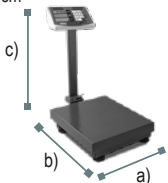

DIMENSIONES

BAPLE-100

- a) Frente: 30 cm
  b) Profundidad: 40 cm
  c) Altura: 54.5 cm
  Peso: 6 kg