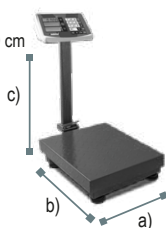

DIFERENCIAS VS LA COMPETENCIA

1. Funciones de peso, precio, total y cálculo de cambio **VS** otras básculas de plataforma que únicamente muestran peso.
2. Plataforma plegable 100% portátil y fácil de guardar **VS** otras que pueden ser aparatosas y de difícil transportación.

DIMENSIONES

BAPLE-100

- a) Frente: 30 cm
b) Profundidad: 40 cm
c) Altura: 54.5 cm
Peso: 6 kg

BAPLE-400

- a) Frente: 50 cm
b) Profundidad: 60 cm
c) Altura: 67 cm
Peso: 27 kg

SERVICIO Y REFACCIONES DISPONIBLES
Contamos con una red de centros de servicio en toda la república: rhino.mx/servicio.html