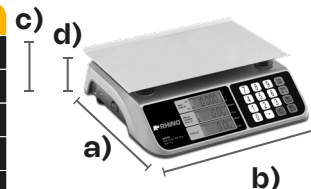

### VISTA LATERAL

Puerto USB para comunicación a PC para operar con soluciones punto de venta.

### DIMENSIONES BAR-6X

- a) Profundidad: 29 cm
  - b) Ancho: 28 cm
  - c) Altura con plato: 9 cm
  - d) Altura sin plato: 8 cm
- Peso: 2 kg

**SERVICIO Y REFACCIONES DISPONIBLES**  
Contamos con una red de centros de servicio en toda la república  
[rhino.mx/servicio.html](http://rhino.mx/servicio.html)