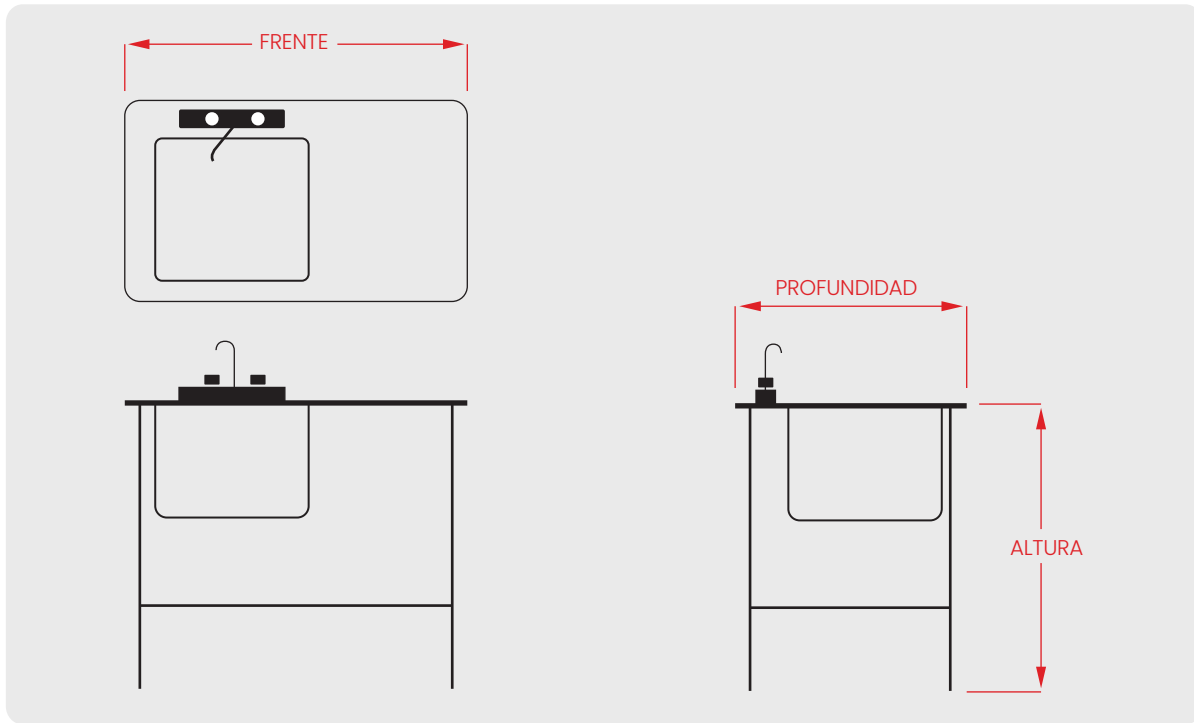

Fregaderos línea E

EEF1ED / EEF1C / EEF1EI / EEF2C

- Fabricación base en acero Inoxidable calibre 22 magnética.
- Fabricación entrepaño Acero Inoxidable cal. 20
- Soportes con tornillo nivelador de 3/8" x 1"
- Llave Mezcladora Para Cocina Abs Maneral Leda Modelo 60435 Marca Ekon
- Contracanasta De Acero Inoxidable Con Tubo De Pvc Modelo 60550 Marca Ekon
- Tarja fabricada en acero Inoxidable calibre 24

MODELOS

EEF1E1

EEF1ED

EEF1C

EEF2C

DIMENSIONES

TABLA DE DIMENSIONES

Código de modelo	Medidas (cm)			Medida tarja (cm)			Peso del Equipo KGS
	FRENTE	PROFUNDIDAD	ALTURA	FRENTE	PROFUNDIDAD	ALTURA	
EEFIEI	80	50	90	39	34.5	12	8.6
EEFIED	80	50	90	39	34.5	12	8.6
EEFIC	48	48	90	39	35	15	7
EEF2C	84	56	90	36	36	14	10.9