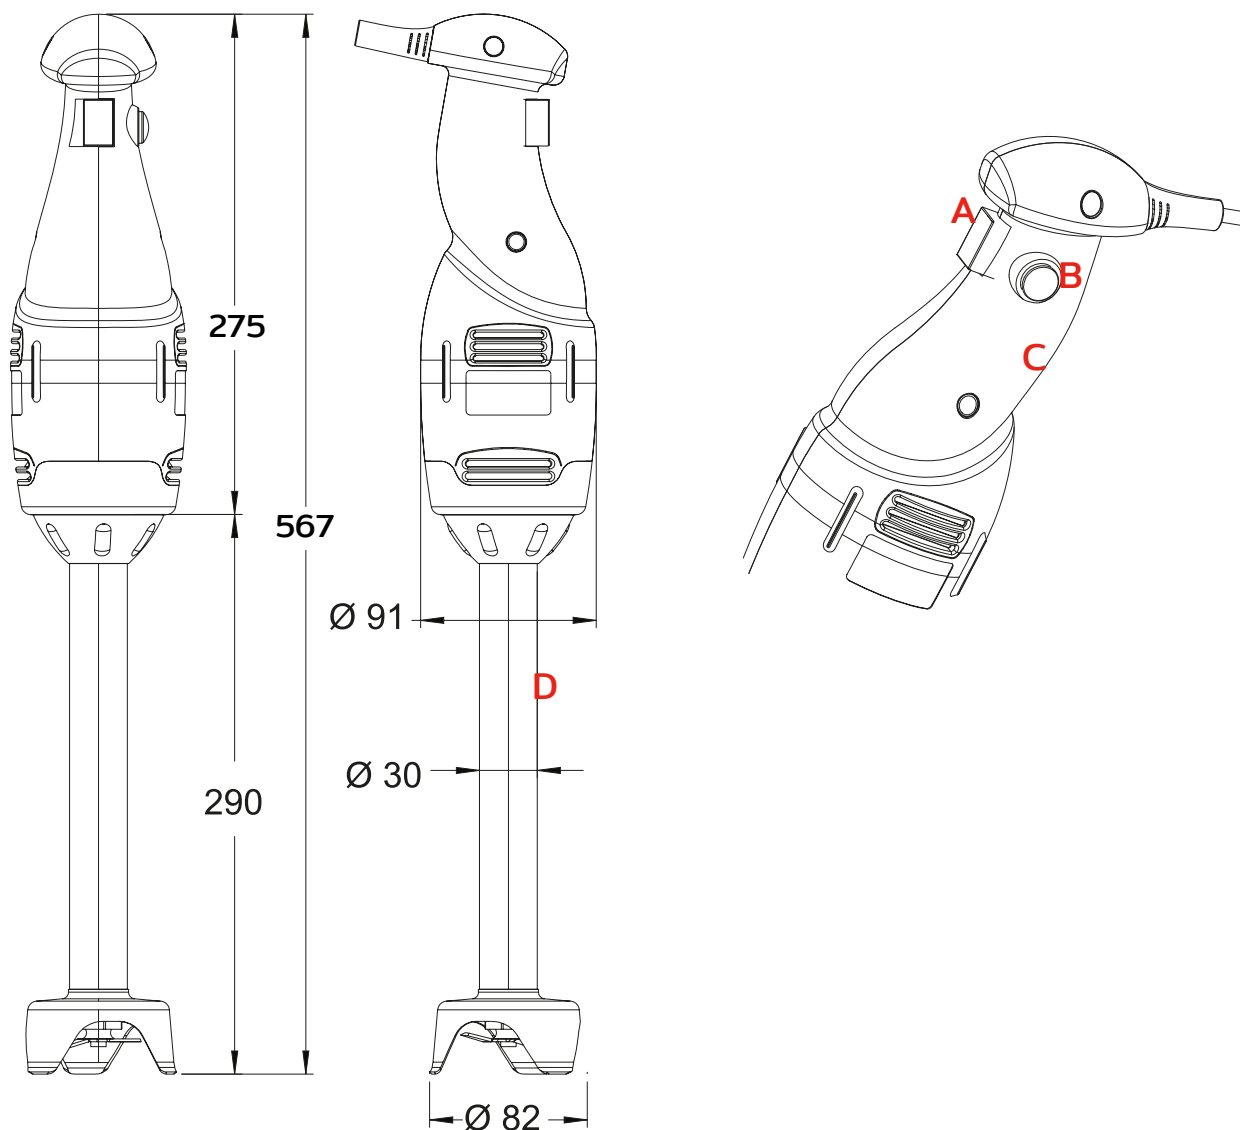

TURBOLICUADOR

Modelo TR-270

Dimensiones y detalles

- A. Piloto
- B. Botón de encendido
- C. Agarre ergonómico
- D. Brazo licuador

- Ideal para: Restaurantes, Hoteles, Comedores industriales, Cafeterías, Bar, Hospitales, entre otros.