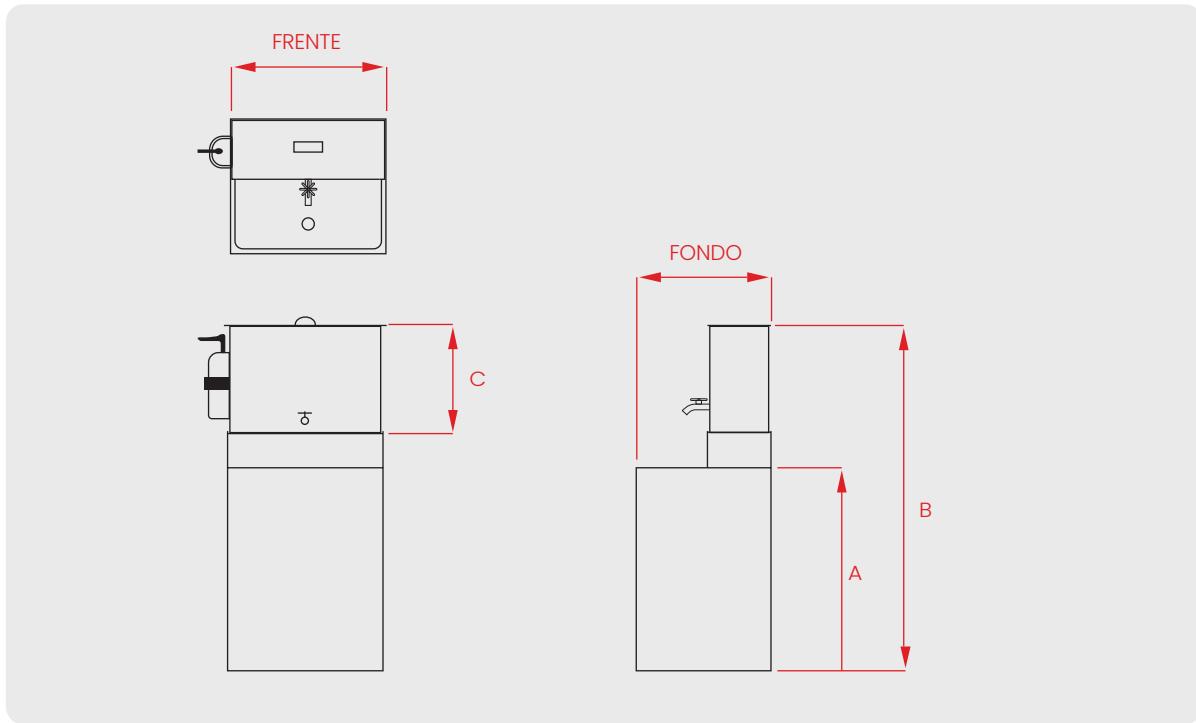

Lavamanos

LAVA-KIN / LAVA-PRIM / LAVA-ADU

- Vinilo con elementos visuales acorde con el target para el que va diseñado.
- Fabricación en Acero Inoxidable T-430 cal. 20.
- Tarja fabricada en Acero Inoxidable Cal. 24 (Inserto Mod. INAM-4).
- Tanque fabricado en Acero Inoxidable T-430 cal. 20.
- Tanque con capacidad de 17 litros.
- Medidas especiales para una mejor experiencia de uso.
- El tanque incluye una llave sencilla.
- Tanque desmontable para facilitar mantenimiento y realizar cargas de agua en él.
- Vinilo informativo sobre el lavado correcto de manos.
- Incluye despachador plástico de jabón.

MODELOS

LAVA-PRIM

LAVA-KIN

LAVA-ADU

DIMENSIONES

TABLA DE DIMENSIONES

Código de modelo	Medidas (cm)					INFORMACIÓN TÉCNICA		Peso del Equipo KG
	FRENTE	FONDO	A	ALTURA B	C	TANQUE	TARJA	
LAVA-KIN	35	41	40	78.5	29	17 lts.	INAM-4	7.5
LAVA-PRIM	35	41	60	98	29	17 lts.	INAM-4	9.4
LAVA-ADU	35	41	80	180	29	17 lts.	INAM-4	11.8