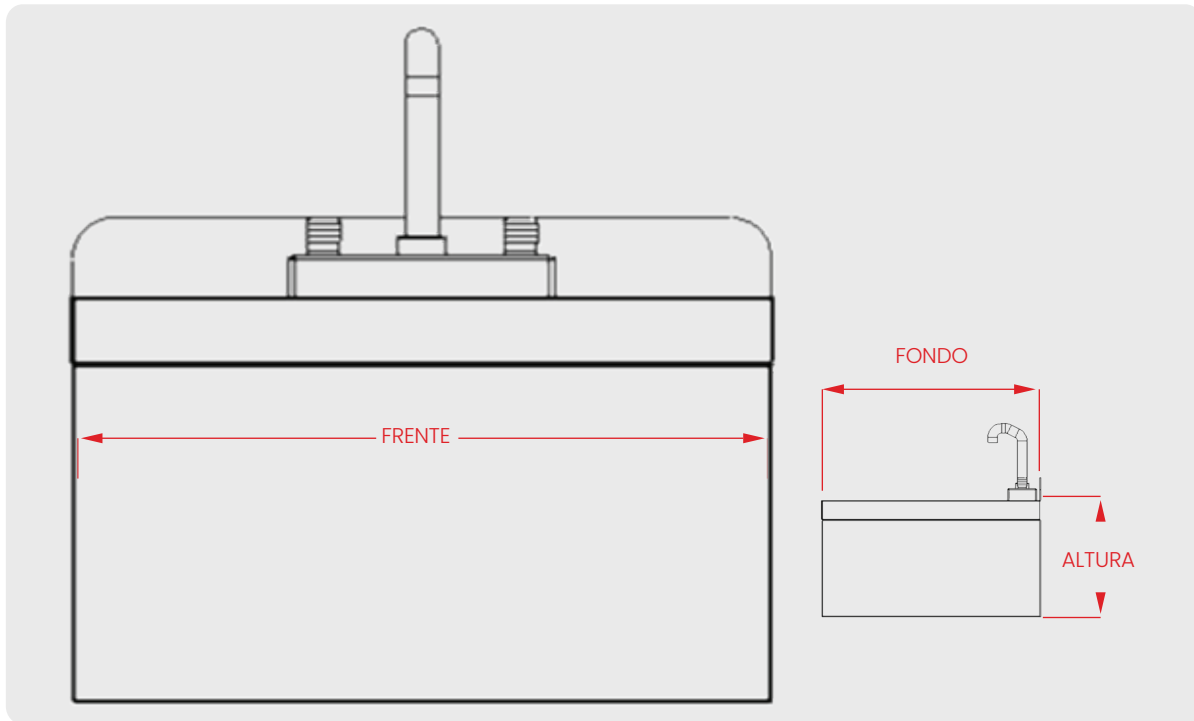

# LAVAMANOS DE PARED

LAVAM-2 LAVAM-3

- Cubierta Acero Inoxidable cal.18
- Faldón Acero Inoxidable cal.20
- Incluyen llave mezcladora
- LAVAM-2 Incluye inserto medio en acero inoxidable de 6"
- LAVAM-2 Incluye contrarejilla
- LAVAM-2 Medidas Generales: 34 cm x 37 cm x 23.5 cm (Frente x fondo x altura) (sin incluir llave)
- LAVAM-3 Incluye tarja de 27 cm de diámetro
- LAVAM-3 Incluye contracanasta
- LAVAM-3 Medidas Generales: 34 cm x 37 cm x 23.5 cm (frente x fondo x altura) (sin incluir llave)
- No Incluye Material de Instalación

## DIMENSIONES

\*Altura de la mezcladora 11 cm

## TABLA DE DIMENSIONES

Código de modelo	Medidas (cm)			Medidas Tarja		Peso del Equipo
	FRENTE	FONDO	ALTURA	Medidas	Profundidad	
LAVAM-2	34 cm	37 cm	23.5 cm	29.5 cm x 23.5 cm	15 cm	6 kg
LAVAM-3	34 cm	37 cm	23.5 cm	27 cm Diam	8 cm	6 kg