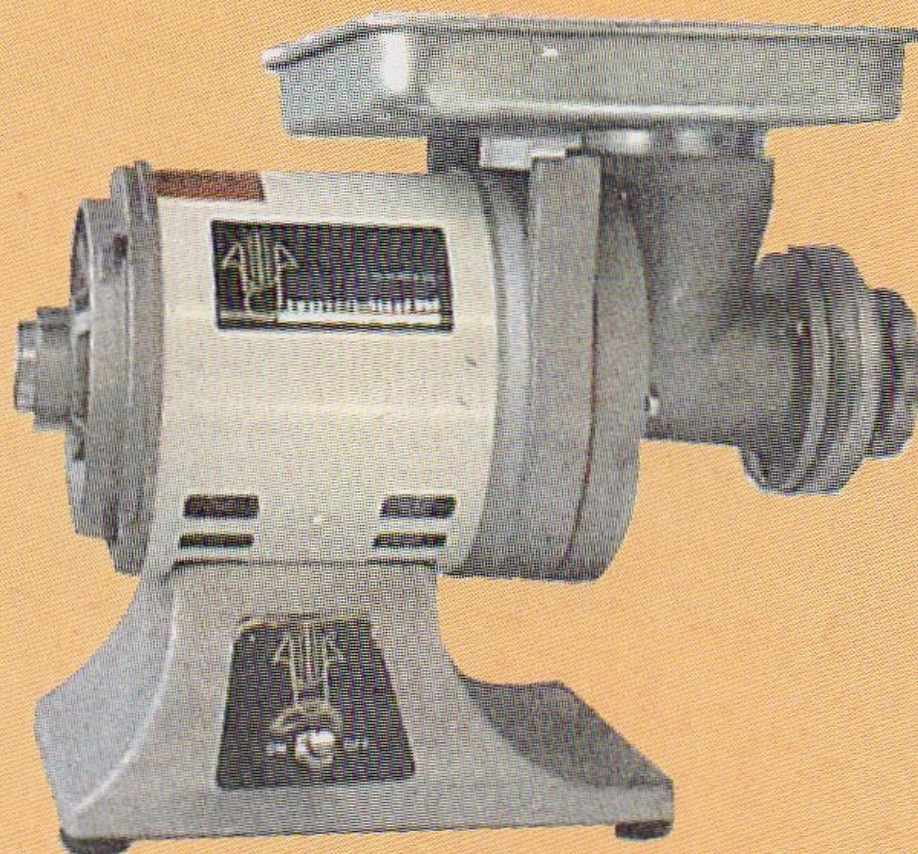

# Molino para nixtamal y grano

Haga su masa  
en casa  
**FACILMENTE**

Peso: 15.30 kg.

Tamaño: 39 X 26 X 28.5 cms.

Motor: de inducción 1/3hp 127 v

60 hz. 6.8a

Clase térmica de los devanados: " b "

## ¿ Qué es Nixtamatic ?

Es un práctico molino que le ahorra dinero, tiempo y molestias, al permitirle hacer un kg.por minuto de masa fácil e higiénicamente.

## Incluye

dos muelas, platón de alimentación y empujador.