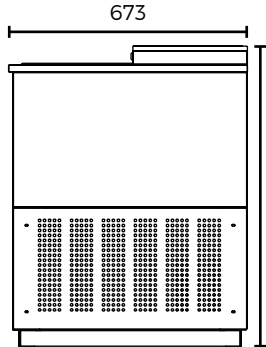

ADBC-80-S

ADBC-50

OPCIONES & ACCESORIOS:

- Voltaje: 220V. - I - 50/60Hz.

MODELO	PUERTAS	CAPACIDAD		AMPS.	HP	VOLTAJE	ENCHUFE ELECTRICO	LONGITUD DE CABLE	DIMENSIONES EXTERIORES (mm)		
		(Latas - 350 ml)	(Botellas - 355 ml)						Frente	Profundidad	Altura
ADBC-50 (S) HC	2	510	280	2.0	1/4	115/60	5-15P	10'	1283	673	848
ADBC-65 (S) HC	2	690	370	2.0	1/4	115/60	5-15P	10'	1664	673	848
ADBC-80 (S) HC	3	850	470	2.0	1/4	115/60	5-15P	10'	2032	673	848
ADBC-94 (S) HC	3	1050	575	2.0	1/4	115/60	5-15P	10'	2427	673	848

Especificaciones sujetas a cambios sin previo aviso.

ADBC Botelleros

BOTELLEROS EN VINIL COLOR NEGRO
BOTELLEROS EN ACERO INOXIDABLE

VISTAS CAD asber

ADBC-50

ADBC-65

ADBC-80

ADBC-94

VISTA LATERAL
MODELOS ADBC