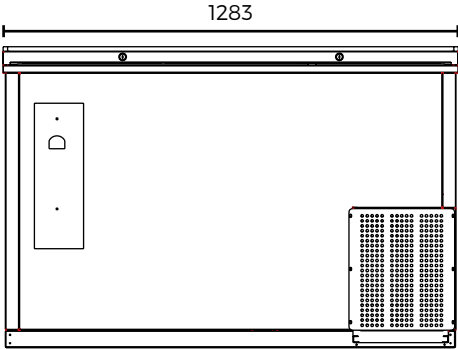

ADBC Botelleros

BOTELLEROS EN VINIL COLOR NEGRO
BOTELLEROS EN ACERO INOXIDABLE

VISTAS CAD asber

ADBC-50