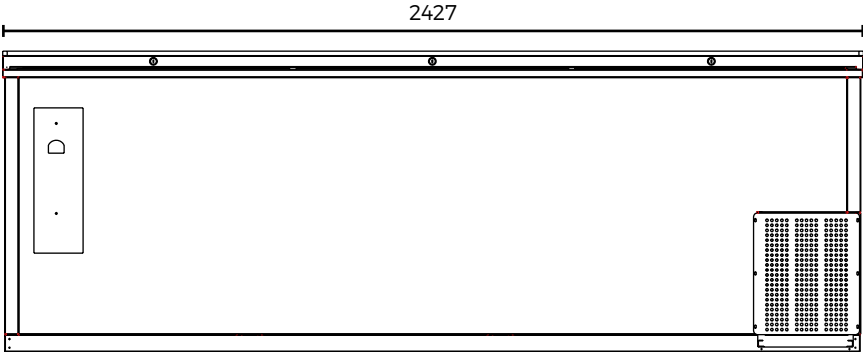

Especificaciones sujetas a cambios sin previo aviso.

ADBC Botelleros

BOTELLEROS EN VINIL COLOR NEGRO
BOTELLEROS EN ACERO INOXIDABLE

VISTAS CAD asber

ADBC-50

ADBC-65

ADBC-80

ADBC-94

VISTA LATERAL
MODELOS ADBC