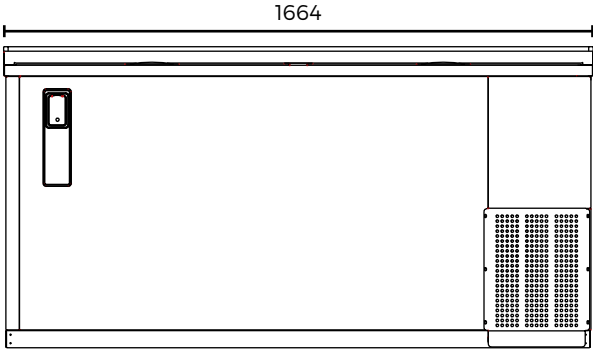

Especificaciones sujetas a cambios sin previo aviso.

ADBC Botelleros

BOTELLEROS EN VINIL COLOR NEGRO
BOTELLEROS EN ACERO INOXIDABLE

VISTAS CAD asber

ADBC-50

ADBC-65

ADBC-80

ADBC-94

VISTA LATERAL
MODELOS ADBC