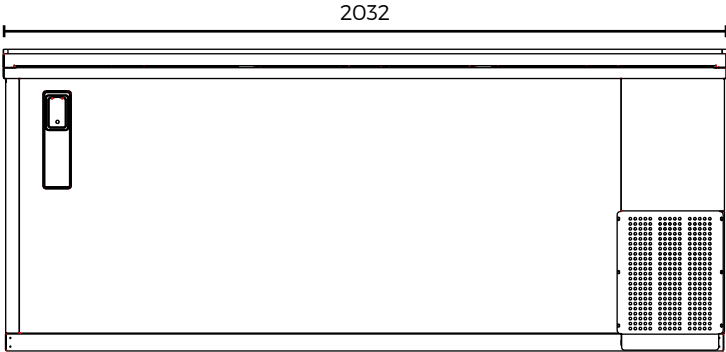

ADBC Botelleros

BOTELLEROS EN VINIL COLOR NEGRO
BOTELLEROS EN ACERO INOXIDABLE

CARACTERISTICAS ESTANDAR

asber

- Equipos en vinil color negro: construcción exterior en lámina de acero cubierta con vinil color negro, inclusive respaldo. Construcción interior en lámina de acero.
- Equipos en acero inoxidable: construcción exterior en acero inoxidable, excepto respaldo. Construcción interior en lámina de acero.
- Encimera y piso interior en acero inoxidable.
- Aislamiento de poliuretano inyectado de 50 mm. de espesor y 40 Kg./ m³ de densidad, sin CFC.
- Puertas deslizables en acero inoxidable, removibles para facilitar la limpieza.
- Cerraduras con llaves maestras.
- Sistema de refrigeración de tiro forzado, gas refrigerante ecológico R-290.
- Compresores herméticos con condensadores ventilados.
- Evaporadores de tubo de cobre y aletas de aluminio con recubrimiento epóxico.
- Evaporación automática del agua de deshielo.
- Controles electrónicos de temperatura y de deshielo con visores digitales.
- Temperatura de trabajo: 0 °C a 5 °C en ambiente externo de 32 °C y 65% de H.R.
- Parrillas divisoras ajustables recubiertas con pintura electrostática.
- Destapador de botellas, removible, con colector de tapas.
- Cumple con las Normas NSF-7, para la seguridad de productos alimenticios.

Especificaciones sujetas a cambios sin previo aviso.

ADBC Botelleros

BOTELLEROS EN VINIL COLOR NEGRO
BOTELLEROS EN ACERO INOXIDABLE

VISTAS CAD asber

ADBC-50

ADBC-65

ADBC-80

ADBC-94

VISTA LATERAL
MODELOS ADBC