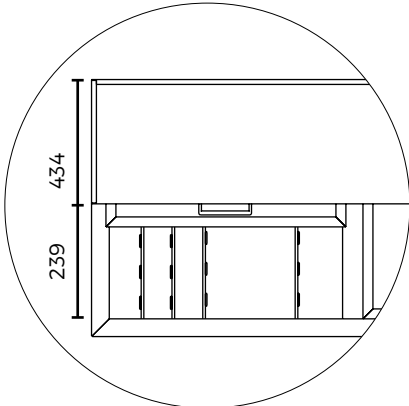

ADBC Botelleros

BOTELLEROS EN VINIL COLOR NEGRO
BOTELLEROS EN ACERO INOXIDABLE

VISTAS CAD asber

ADBC-94