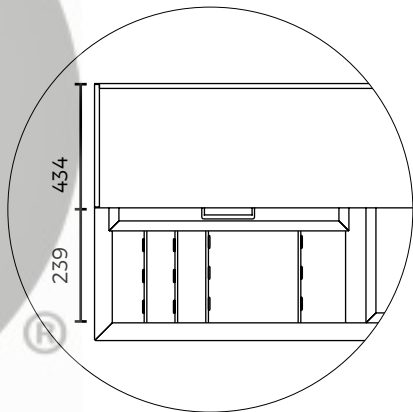

ADBC Botelleros

BOTELLEROS EN VINIL COLOR NEGRO
BOTELLEROS EN ACERO INOXIDABLE

VISTAS CAD asber

ADBC-94