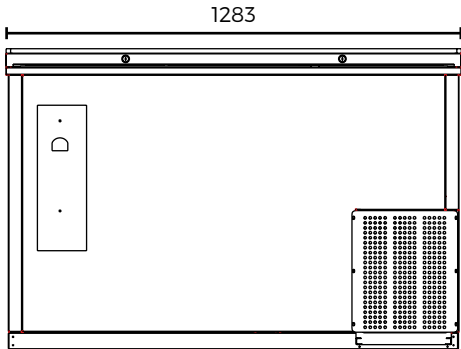

ADBC Botelleros

BOTELLEROS EN VINIL COLOR NEGRO
BOTELLEROS EN ACERO INOXIDABLE

VISTAS CAD asber

ADBC-50