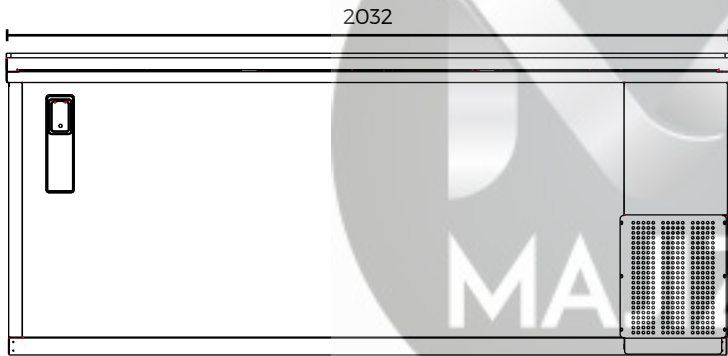

ADBC Botelleros

BOTELLEROS EN VINIL COLOR NEGRO
BOTELLEROS EN ACERO INOXIDABLE

VISTAS CAD asber

ADBC-80