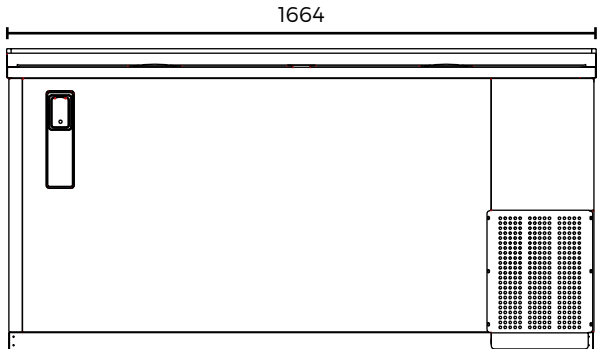

Especificaciones sujetas a cambios sin previo aviso.

ADBC Botelleros

BOTELLEROS EN VINIL COLOR NEGRO
BOTELLEROS EN ACERO INOXIDABLE

VISTAS CAD asber

ADBC-50

ADBC-65

ADBC-80

ADBC-94

VISTA LATERAL
MODELOS ADBC