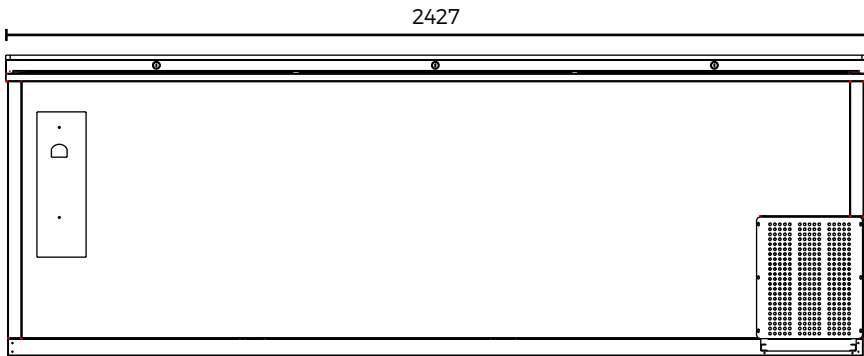

Especificaciones sujetas a cambios sin previo aviso.

ADBC Botelleros

BOTELLEROS EN VINIL COLOR NEGRO
BOTELLEROS EN ACERO INOXIDABLE

VISTAS CAD asber

ADBC-50

ADBC-65

ADBC-80

ADBC-94

VISTA LATERAL
MODELOS ADBC