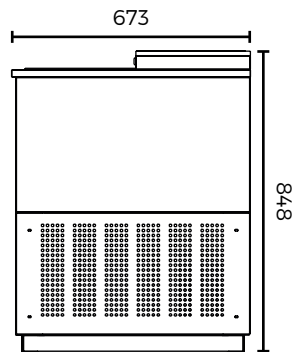

ADBC-50

ADBC-80-S

OPCIONES & ACCESORIOS:

- Voltaje: 220V. - I - 50/60Hz.

MODELO	PUERTAS	CAPACIDAD		AMPS.	HP	VOLTAJE	ENCHUFE ELECTRICO	LONGITUD DE CABLE	DIMENSIONES EXTERIORES (mm)		
		(Latas - 350 ml)	(Botellas - 355 ml)						Frente	Profundidad	Altura
ADBC-50 (S) HC	2	510	280	2.0	1/4	115/60	5-15P	10'	1283	673	848
ADBC-65 (S) HC	2	690	370	2.0	1/4	115/60	5-15P	10'	1664	673	848
ADBC-80 (S) HC	3	850	470	2.0	1/4	115/60	5-15P	10'	2032	673	848
ADBC-94 (S) HC	3	1050	575	2.0	1/4	115/60	5-15P	10'	2427	673	848

Especificaciones sujetas a cambios sin previo aviso.

ADBC Botelleros

BOTELLEROS EN VINIL COLOR NEGRO
BOTELLEROS EN ACERO INOXIDABLE

VISTAS CAD asber

ADBC-50

ADBC-65

ADBC-80

ADBC-94

VISTA LATERAL
MODELOS ADBC