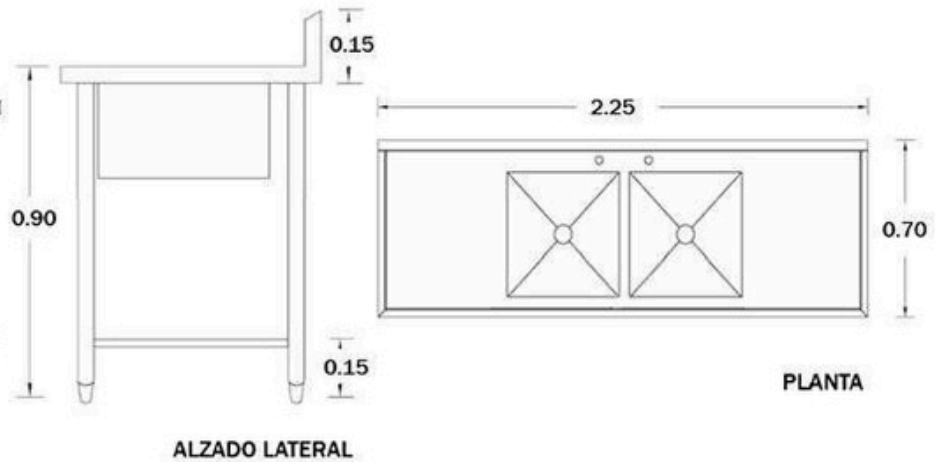

# Fregadero 2 tarjas CENTRAL ACERO INOXIDABLE

Descripción: Fregadero 2 tarjas DERECHA

Código: 15182104

## Características

- Cubierta de acero inoxidable.
- Cubierta con doblez planchado.
- Terminado sanitario.
- Patas: tubular de acero inoxidable 1 5/8" Ø
- Travesaño: tubular de acero inoxidable 1" Ø
- Tarja individual: 0.46 x 0.46 x 0.30 m.
- Regatón nivelador de aluminio.
- Medidas: 2.25 x 0.70 x 0.90 m.

## Datos Técnicos

\*Medidas en milímetros.