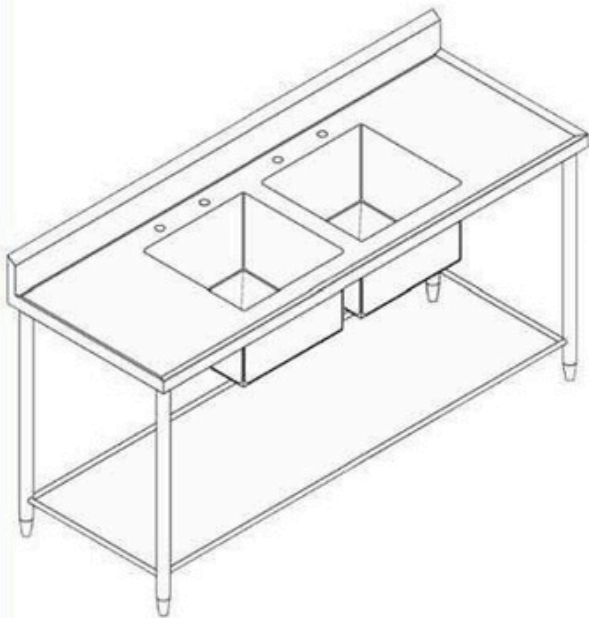

Datos Técnicos

*Medidas en milímetros.