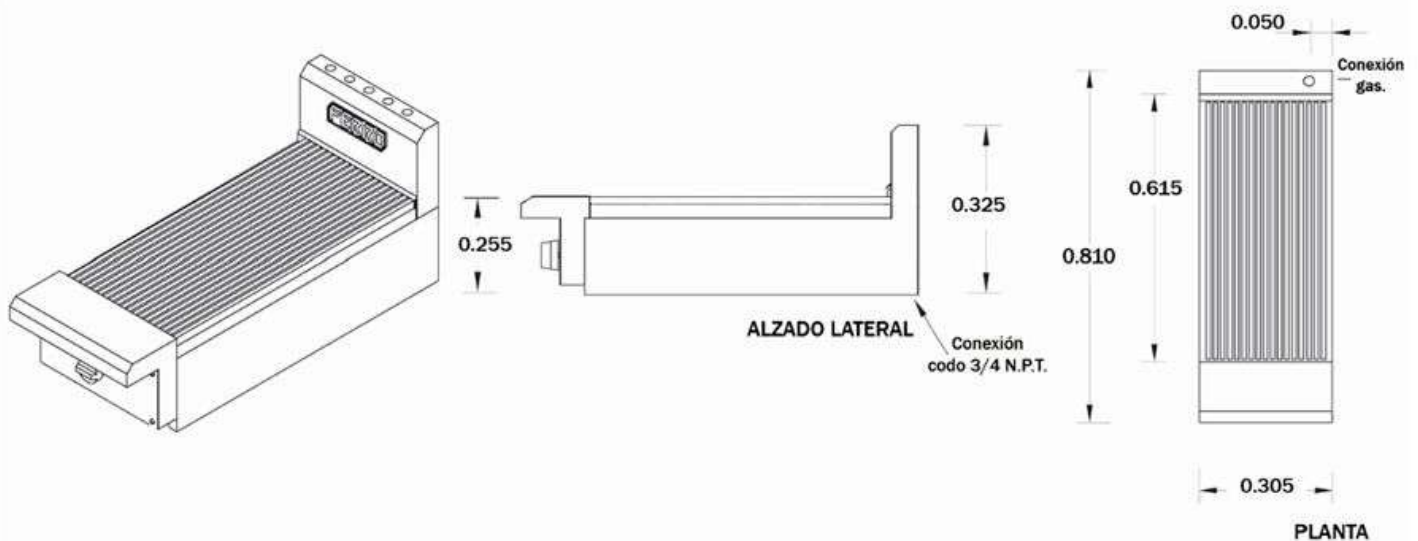

Asador FR-A12C

LÍNEA PESADA

Descripción: Asador de mesa de 12"

Código: 23151133

Características

- Exterior fabricado en Acero Inoxidable.
- Ensamble para fácil limpieza y mantenimiento.
- Parrilla superior en fierro vaciado.
- Quemador tipo "H" de **22,000 btu's/hr**
- Charola de derrames porcelanizada.
- Salida de gas oculta.
- Trabaja con gas L.P. baja presión.*

Medidas Generales: 0.305 x 0.810 x 0.255 m

*Puede solicitarse para gas natural.

Datos Técnicos

Medidas en metros.

www.ferro.com.mx

PROYECTOS METALICOS FERRO S.A. de C.V.

Prol. Gobernador Curiel # 89, Col. Lomas del Cuatro,
C.P. 45599, Tlaquepaque, Jalisco, México
Tel. (33) 3670 7002