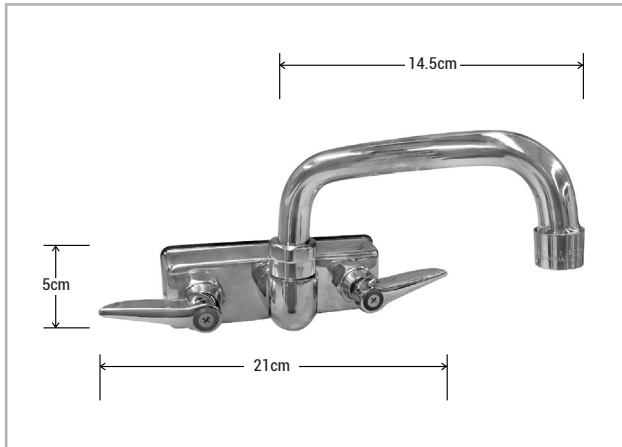

GRIFERÍA DE USO COMERCIAL**BXF-SM6****LLAVE MEZCLADORA DE 4" DE PARED****CARACTERÍSTICAS FÍSICAS:**

- ▶ MEZCLADORA DE 4" (101 MM.)
- ▶ CUELLO DE GANCO DE 6" (152 MM),
- ▶ CONEXIONES MACHO DE ½" NPS (13 MM),
- ▶ INDICADORES DE AGUA FRÍA (AZUL) Y CALIENTE (ROJO).
- ▶ USO COMERCIAL
- ▶ LLAVES DE CIERRE RÁPIDO.
- ▶ PESO NETO: 0.935 KG.
- ▶ PESO BRUTO: 0.995 KG.
- ▶ MEDIDAS DEL EMPAQUE: 21.5 X 12 X 6.5 CM.

**MEDIDAS DE LA LLAVE****CERTIFICADO**